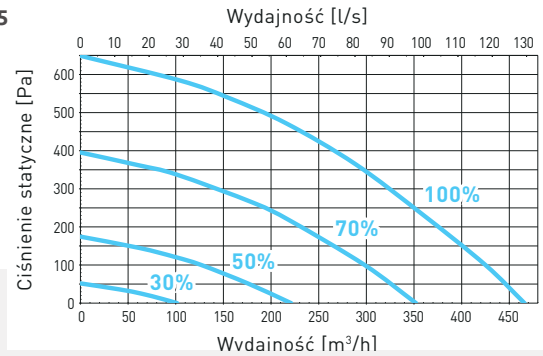

Avira 405

VAVP405