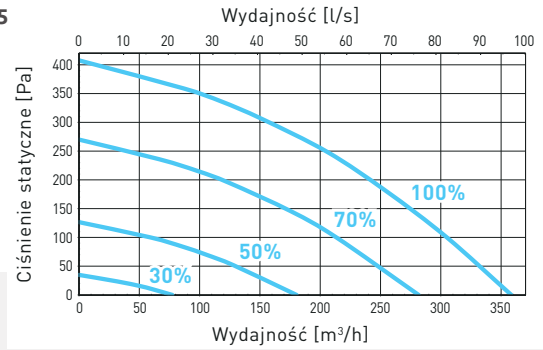

Seria Avira

VAVP305, VAVP405, VAVP505, VAVP605

WYDAJNOŚĆ

NOWOŚĆ

Avira 305

VAVP305