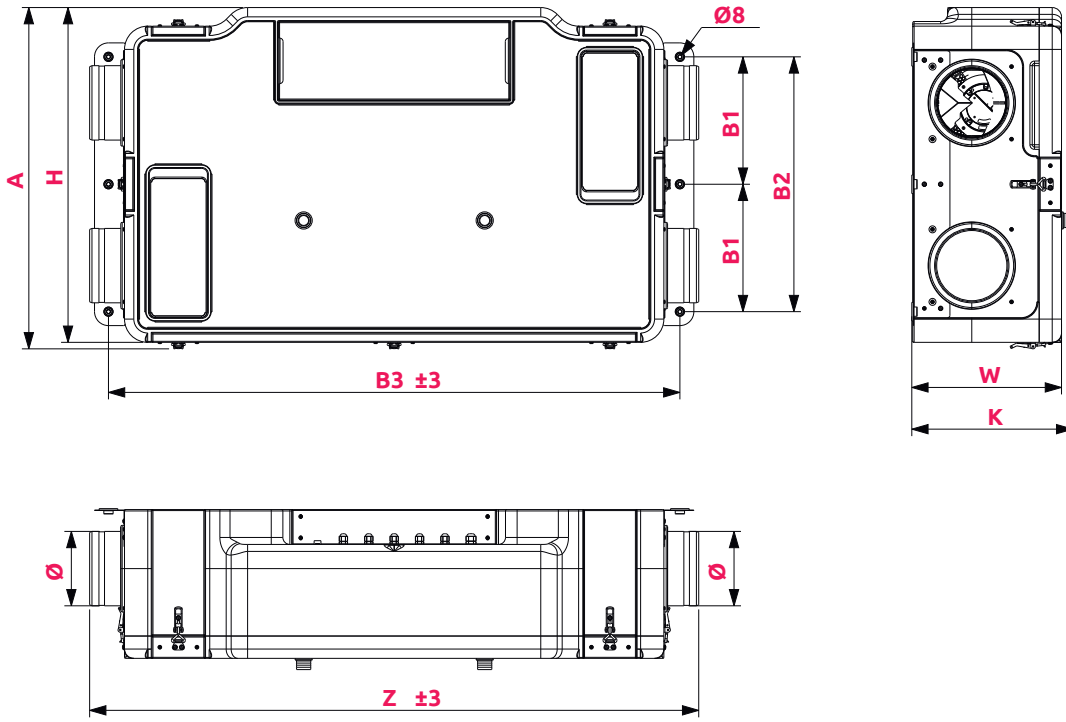

INFORMACJE TECHNICZNE

	SERIA300	SERIA400	SERIA500	SERIA600
INDEKS	AVIRA 305	AVIRA 405	AVIRA 505	AVIRA 605
Napięcie zasilania	230 V AC / 50 Hz			
Stopień ochrony IP	IP33			
Moc maksymalna nagrzewnicy wstępnej	2000 W			
Maks. pobór mocy (bez nagrzewnicy wstępnej)	155 W	305 W	340 W	400 W
Wydajność (przy 100Pa)	305 m ³ /h	425 m ³ /h	546 m ³ /h	655 m ³ /h
Max. obroty silnika	3 330 obr/min	4 200 obr/min	4 400 obr/min	2 400 obr/min
Poziom hałas	42,0 dB(A)	47,0 dB(A)	48 dB(A)	42 dB(A)
Typ wymiennika	Krzyżowy przeciwprądowy Recair (opcjonalnie Entalpiczny)			
Max. sprawność odzysku ciepła	do 95%			
Materiał wymiennika	Polistyren			
Materiał obudowy	EPP + stal malowana proszkowo			
Filtr - czerpnia	VM5AV405 - M5 ISO ePM10 (opcjonalnie VF7AV405 - F7 ISO ePM1)		VM5AV605 - M5 ISO ePM10 (opcjonalnie VF7AV605 - F7 ISO ePM1)	
Filtr - wyciąg	VM5AV405 - M5 ISO ePM10		VM5AV605 - M5 ISO ePM10	
Filtr wstępny czerpnia/wyciąg	VFWAV405 (opcjonalnie)		VFWAV605 (opcjonalnie)	
Średnica króćców przyłączeniowych powietrza	160 mm		200 mm	
Średnica króćca odpływu skroplin	32 mm			
Rodzaj sterownika	AERO 4 + NANO COLOR 2			
Bypass	Automatyczny 100%			
Wentylatory	2x Promieniowy z silnikiem EC			
System Constant Flow	TAK, w zależności od wersji			
Komunikacja Modbus RTU	TAK			
Moduł internetowy	VLAN iNEXT (opcjonalnie)			
Czujnik jakości powietrza	VSPM (opcjonalnie)			
Czujnik stężenia CO2 i wilgotności	VSHC (opcjonalnie)			
Czujnik wilgotności	VSHW (opcjonalnie)			
Waga	35 kg		43 kg	

KARTA PRODUKTU

Seria Avira

VAVP305, VAVP405, VAVP505, VAVP605

WYMIARY

	$\varnothing 1$	A	H	Z	K	W	$B1$	$B2$	$B3$
VAVP305	160	734	720	1 310	347	322	274	548	1 230
VAVP405	160	734	720	1 310	347	322	274	548	1 230
VAVP505	200	784	770	1 310	457	432	289	578	1 230
VAVP605	200	784	770	1 310	457	432	289	578	1 230