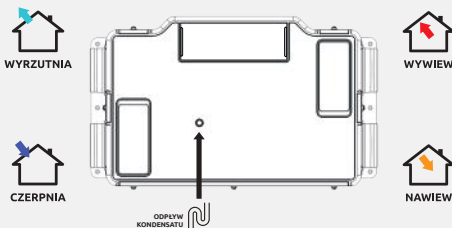

WERSJA PRAWA

VAVP305P	Centrala wentylacyjna Avira 305 wersja prawa (standard)
VAVP405P	Centrala wentylacyjna Avira 405 wersja prawa (standard)
VAVP505P	Centrala wentylacyjna Avira 505 wersja prawa (standard)
VAVP605P	Centrala wentylacyjna Avira 605 wersja prawa (standard)
VAVP305PCF	Centrala wentylacyjna Avira 305 wersja prawa (standard) + moduł CF
VAVP405PCF	Centrala wentylacyjna Avira 405 wersja prawa (standard) + moduł CF
VAVP505PCF	Centrala wentylacyjna Avira 505 wersja prawa (standard) + moduł CF
VAVP605PCF	Centrala wentylacyjna Avira 605 wersja prawa (standard) + moduł CF

INFORMACJE TECHNICZNE

	SERIA300	SERIA400	SERIA500	SERIA600
INDEKS	AVIRA 305	AVIRA 405	AVIRA 505	AVIRA 605
Napięcie zasilania	230 V AC / 50 Hz			
Stopień ochrony IP	IP33			
Moc maksymalna nagrzewnicy wstępnej	2000 W			
Maks. pobór mocy (bez nagrzewnicy wstępnej)	155 W	305 W	340 W	400 W
Wydajność (przy 100Pa)	305 m³/h	425 m³/h	546 m³/h	655 m³/h
Max. obroty silnika	3 330 obr/min	4 200 obr/min	4 400 obr/min	2 400 obr/min
Poziom hałas	42,0 dB(A)	47,0 dB(A)	48 dB(A)	42 dB(A)
Typ wymiennika	Krzyżowy przeciwprądowy Recair (opcjonalnie Entalpiczny)			
Max. sprawność odzysku ciepła	do 95%			
Materiał wymiennika	Polistyren			
Materiał obudowy	EPP + stal malowana proszkowo			
Filtr - czerpnia	VM5AV405 - M5 ISO ePM10 (opcjonalnie VF7AV405 - F7 ISO ePM1)		VM5AV605 - M5 ISO ePM10 (opcjonalnie VF7AV605 - F7 ISO ePM1)	
Filtr - wyciąg	VM5AV405 - M5 ISO ePM10		VM5AV605 - M5 ISO ePM10	
Filtr wstępny czerpnia/wyciąg	VFWAV405 (opcjonalnie)		VFWAV605 (opcjonalnie)	
Średnica króćców przyłączeniowych powietrza	160 mm		200 mm	
Średnica króćca odpływu skroplin	32 mm			
Rodzaj sterownika	AERO 4 + NANO COLOR 2			
Bypass	Automatyczny 100%			
Wentylatory	2x Promieniowy z silnikiem EC			
System Constant Flow	TAK, w zależności od wersji			
Komunikacja Modbus RTU	TAK			
Moduł internetowy	VLAN iNEXT (opcjonalnie)			
Czujnik jakości powietrza	VSPM (opcjonalnie)			
Czujnik stężenia CO2 i wilgotności	VSHC (opcjonalnie)			
Czujnik wilgotności	VSHW (opcjonalnie)			
Waga	35 kg		43 kg