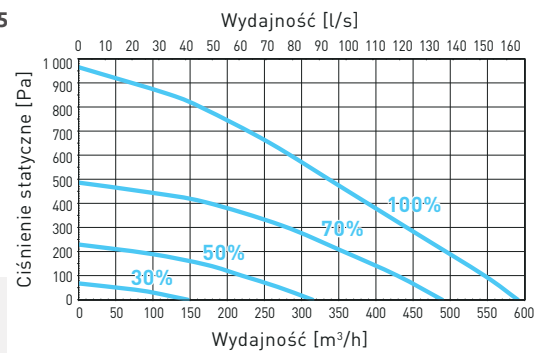

INFORMACJE TECHNICZNE

	SERIA300	SERIA400	SERIA500	SERIA600
INDEKS	AVIRA 305	AVIRA 405	AVIRA 505	AVIRA 605
Napięcie zasilania	230 V AC / 50 Hz			
Stopień ochrony IP	IP33			
Moc maksymalna nagrzewnicy wstępnej	2000 W			
Maks. pobór mocy (bez nagrzewnicy wstępnej)	155 W	305 W	340 W	400 W
Wydajność (przy 100Pa)	305 m ³ /h	425 m ³ /h	546 m ³ /h	655 m ³ /h
Max. obroty silnika	3 330 obr/min	4 200 obr/min	4 400 obr/min	2 400 obr/min
Poziom hałas	42,0 dB(A)	47,0 dB(A)	48 dB(A)	42 dB(A)
Typ wymiennika	Krzyżowy przeciwprądowy Recair (opcjonalnie Entalpiczny)			
Max. sprawność odzysku ciepła	do 95%			
Materiał wymiennika	Polistyren			
Materiał obudowy	EPP + stal malowana proszkowo			
Filtr - czerpnia	VM5AV405 - M5 ISO ePM10 (opcjonalnie VF7AV405 - F7 ISO ePM1)		VM5AV605 - M5 ISO ePM10 (opcjonalnie VF7AV605 - F7 ISO ePM1)	
Filtr - wyciąg	VM5AV405 - M5 ISO ePM10		VM5AV605 - M5 ISO ePM10	
Filtr wstępny czerpnia/wyciąg	VFWAV405 (opcjonalnie)		VFWAV605 (opcjonalnie)	
Średnica króćców przyłączeniowych powietrza	160 mm		200 mm	
Średnica króćca odpływu skroplin	32 mm			
Rodzaj sterownika	AERO 4 + NANO COLOR 2			
Bypass	Automatyczny 100%			
Wentylatory	2x Promieniowy z silnikiem EC			
System Constant Flow	TAK, w zależności od wersji			
Komunikacja Modbus RTU	TAK			
Moduł internetowy	VLAN iNEXT (opcjonalnie)			
Czujnik jakości powietrza	VSPM (opcjonalnie)			
Czujnik stężenia CO2 i wilgotności	VSHC (opcjonalnie)			
Czujnik wilgotności	VSHW (opcjonalnie)			
Waga	35 kg		43 kg	

KARTA PRODUKTU

Seria Avira

VAVP305, VAVP405, VAVP505, VAVP605

WYMIARY

	$\varnothing 1$	A	H	Z	K	W	$B1$	$B2$	$B3$
VAVP305	160	734	720	1 310	347	322	274	548	1 230
VAVP405	160	734	720	1 310	347	322	274	548	1 230
VAVP505	200	784	770	1 310	457	432	289	578	1 230
VAVP605	200	784	770	1 310	457	432	289	578	1 230

NOWOŚĆ

Avira 405

VAVP405

Avira 505

VAVP505

Avira 605

VAVP605