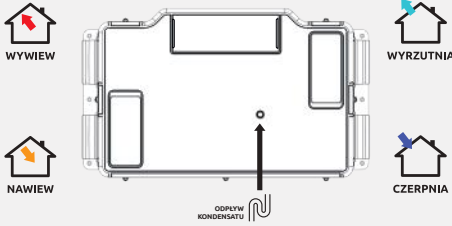

KARTA PRODUKTU

Seria Avira

NOWOŚĆ

VAVP305, VAVP405, VAVP505, VAVP605

CECHY REKUPERATORA

- Pozycja montażu - sufitowa (podwieszana)
- Wymiennik przeciwprądowy o sprawności do 95%
- Oszczędne wentylatory z silnikami EC Ziehl-Abegg i EBM papst
- Automatyczny bypass, 100% obejścia
- Modułowana nagrzewnica wstępna ze zmiennymi parametrami pracy
- Doskonała izolacja dzięki zastosowaniu obudowy z EPP (spieniony polipropylen)
- Szczelna konstrukcja zapobiegająca przedostawaniu się zapachów, zanieczyszczeń z powietrza wywiewanego do nawiewanego
- Mobilna aplikacja na smartfona – Android, iOS oraz możliwość sterowania za pośrednictwem przeglądarki internetowej (konieczny moduł iNext)
- System automatycznej kontroli przepływu (constant flow) – w wersjach CF
- Standardowo wyposażona w dwa filtry M5 (ISO ePM10)
- Możliwość stosowania filtrów dokładnych F7 (ISO ePM1) o podwyższonej klasie filtracji
- Możliwość zastosowania filtra wstępnego (prefiltra).
- Możliwość współpracy z czujnikami: jakości powietrza, stężenia dwutlenku węgla i wilgotności (VSPM, VSHC, VSHW)
- Możliwość mycia wymiennika
- Długa żywotność
- Odporność na zarysowania elementów malowanych na poziomie wartości 5 H
- Właściwości antybakteryjne elementów malowanych zgodnie z normą ASTM E2149-13a
- Możliwość sterowania poprzez protokół MODBUS RTU

Produkty
uzupełniające

FILTRY

Seria Avira

VAVP305, VAVP405, VAVP505, VAVP605

WERSJA LEWA

STANDARD

VAVP305L	Centrala wentylacyjna Avira 305 wersja lewa (standard)
VAVP405L	Centrala wentylacyjna Avira 405 wersja lewa (standard)
VAVP505L	Centrala wentylacyjna Avira 505 wersja lewa (standard)
VAVP605L	Centrala wentylacyjna Avira 605 wersja lewa (standard)
VAVP305LCF	Centrala wentylacyjna Avira 305 wersja lewa (standard) + moduł CF
VAVP405LCF	Centrala wentylacyjna Avira 405 wersja lewa (standard) + moduł CF
VAVP505LCF	Centrala wentylacyjna Avira 505 wersja lewa (standard) + moduł CF
VAVP605LCF	Centrala wentylacyjna Avira 605 wersja lewa (standard) + moduł CF