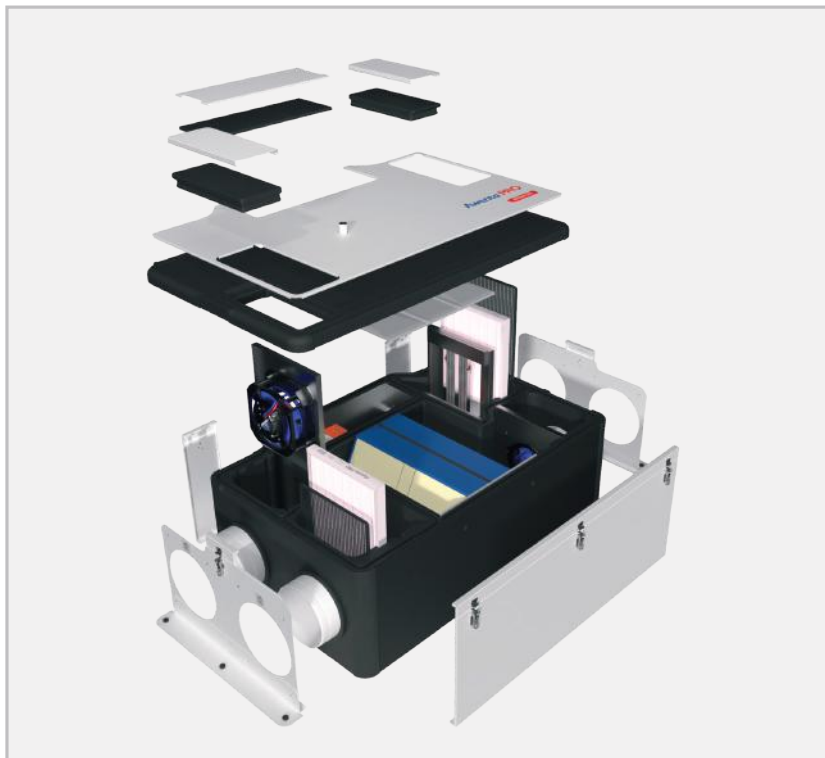

KARTA PRODUKTU

Seria Avira

NOWOŚĆ

VAVP305, VAVP405, VAVP505, VAVP605

CECHY REKUPERATORA

- Pozycja montażu - sufitowa (podwieszana)
- Wymiennik przeciwprądowy o sprawności do 95%
- Oszczędne wentylatory z silnikami EC Ziehl-Abegg i EBM papst
- Automatyczny bypass, 100% obejścia
- Modułowana nagrzewnica wstępna ze zmiennymi parametrami pracy
- Doskonała izolacja dzięki zastosowaniu obudowy z EPP (spieniony polipropylen)
- Szczelna konstrukcja zapobiegająca przedostawaniu się zapachów, zanieczyszczeń z powietrza wywiewanego do nawiewanego
- Mobilna aplikacja na smartfona – Android, iOS oraz możliwość sterowania za pośrednictwem przeglądarki internetowej (konieczny moduł iNext)
- System automatycznej kontroli przepływu (constant flow) – w wersjach CF
- Standardowo wyposażona w dwa filtry M5 (ISO ePM10)
- Możliwość stosowania filtrów dokładnych F7 (ISO ePM1) o podwyższonej klasie filtracji
- Możliwość zastosowania filtra wstępnego (prefiltra).
- Możliwość współpracy z czujnikami: jakości powietrza, stężenia dwutlenku węgla i wilgotności (VSPM, VSHC, VSHW)
- Możliwość mycia wymiennika
- Długa żywotność
- Odporność na zarysowania elementów malowanych na poziomie wartości 5 H
- Właściwości antybakteryjne elementów malowanych zgodnie z normą ASTM E2149-13a
- Możliwość sterowania poprzez protokół MODBUS RTU

Produkty
uzupełniające

FILTRY

Seria Avira

VAVP305, VAVP405, VAVP505, VAVP605

WERSJA LEWA

STANDARD

VAVP305L	Centrala wentylacyjna Avira 305 wersja lewa (standard)
VAVP405L	Centrala wentylacyjna Avira 405 wersja lewa (standard)
VAVP505L	Centrala wentylacyjna Avira 505 wersja lewa (standard)
VAVP605L	Centrala wentylacyjna Avira 605 wersja lewa (standard)
VAVP305LCF	Centrala wentylacyjna Avira 305 wersja lewa (standard) + moduł CF
VAVP405LCF	Centrala wentylacyjna Avira 405 wersja lewa (standard) + moduł CF
VAVP505LCF	Centrala wentylacyjna Avira 505 wersja lewa (standard) + moduł CF
VAVP605LCF	Centrala wentylacyjna Avira 605 wersja lewa (standard) + moduł CF